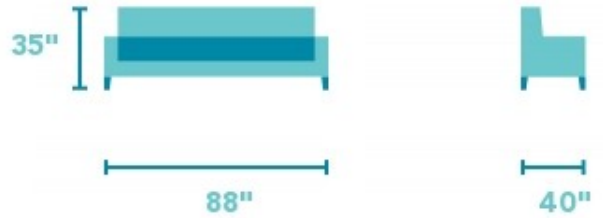

# Gretchen

FABRIC SOFA | 7922-31

88"W x 40"D x 35"H  
19"SH x 72"SW x 22"SD x 25"AH