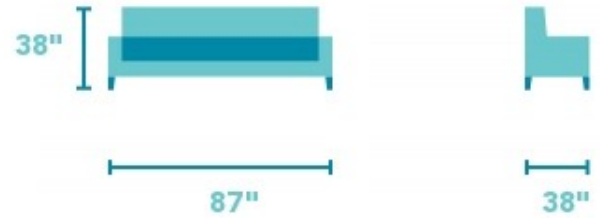

# Winston

FABRIC SOFA | 5997-31

87"W x 38"D x 38"H  
20"SH x 68"SW x 22"SD x 27"AH