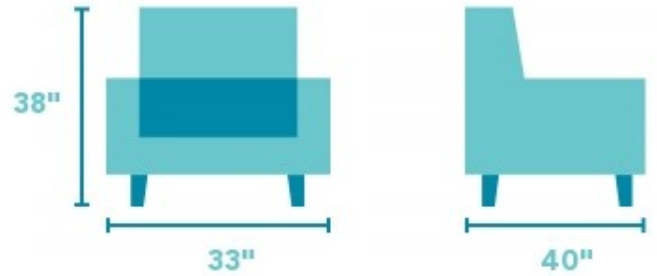

# Finley

FABRIC CHAIR | 5010-10

33"W x 40"D x 38"H  
21"SH x 22"SW x 22"SD x 26"AH