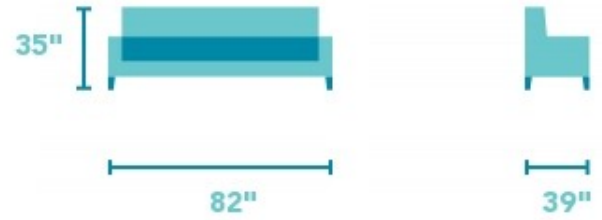

# Vail

LEATHER TWO-CUSHION SOFA | 3305-30

82"W x 39"D x 35"H  
21"SH x 62"SW x 22"SD x 25"AH