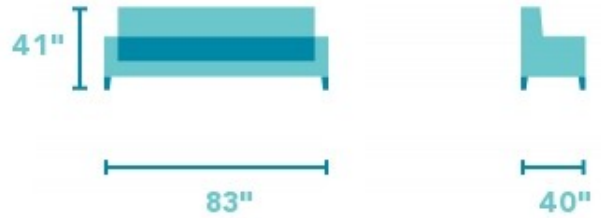

# Hammond

LEATHER POWER RECLINING SOFA | 1157-62P

83"W x 40"D x 41"H  
 20"SH x 66"SW x 22"SD x 25"AH  
 Open Depth: 67"