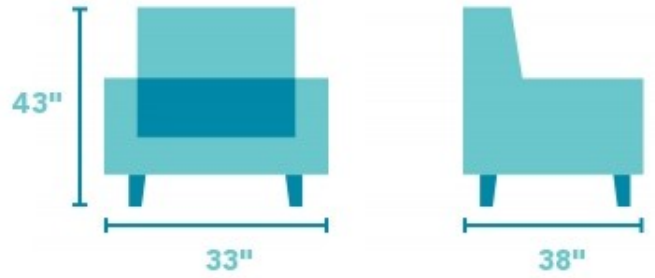

# Perth

FABRIC CHAIR | 0112-10

33"W x 38"D x 43"H  
20"SH x 22"SW x 22"SD x 25"AH