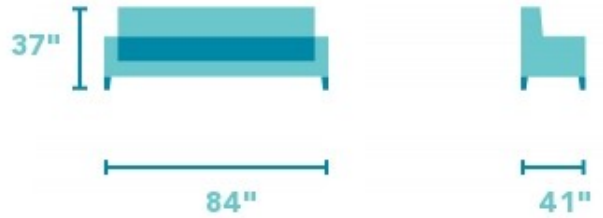

# Sonora

FABRIC SOFA | 7944-31

84"W x 41"D x 37"H  
21"SH x 75"SW x 22"SD x 27"AH