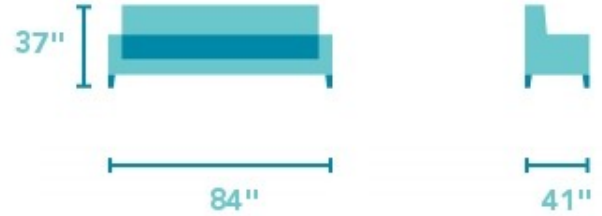

# Sonora

FABRIC SOFA | 7944-31

84"W x 41"D x 37"H  
21"SH x 75"SW x 22"SD x 27"AH