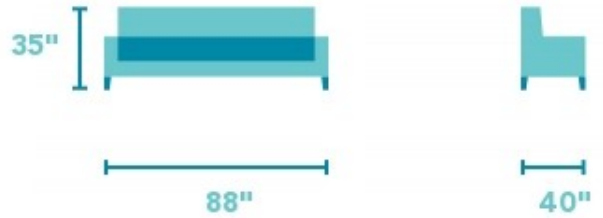

# Gretchen

FABRIC SOFA | 7922-31

88\"W x 40\"D x 35\"H  
19\"SH x 72\"SW x 22\"SD x 25\"AH