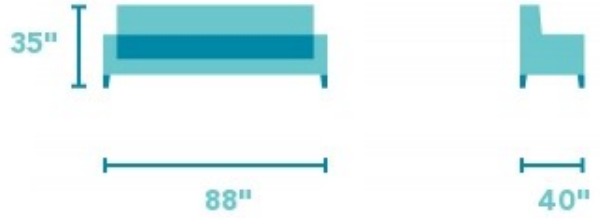

# Gretchen

FABRIC SOFA | 7922-31

88"W x 40"D x 35"H  
19"SH x 72"SW x 22"SD x 25"AH