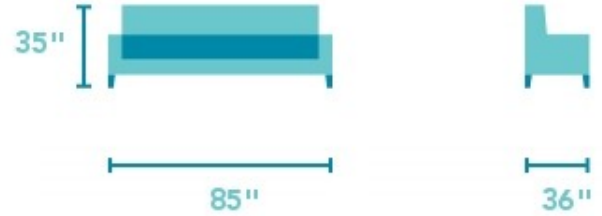

# Jacqueline

FABRIC SOFA | 7916-31

85"W x 36"D x 35"H  
21"SH x 69"SW x 22"SD x 25"AH