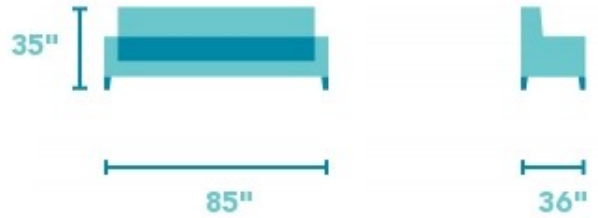

# Jacqueline

FABRIC SOFA | 7916-31

85"W x 36"D x 35"H  
21"SH x 69"SW x 22"SD x 25"AH