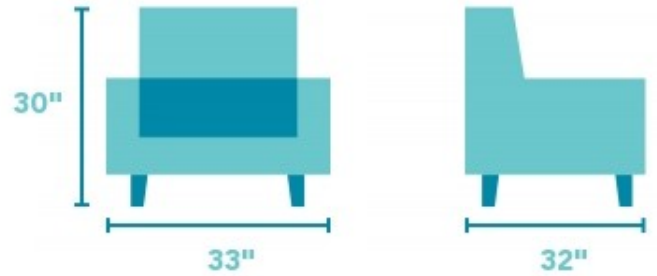

# Willa

LEATHER SWIVEL CHAIR | 1621-11

33"W x 32"D x 30"H  
19"SH x 30"SW x 22"SD