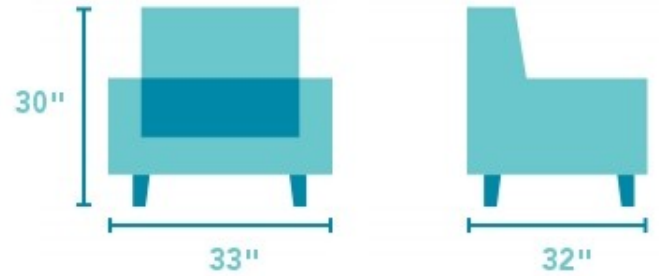

# Willa

LEATHER SWIVEL CHAIR | 1621-11

33"W x 32"D x 30"H  
19"SH x 30"SW x 22"SD