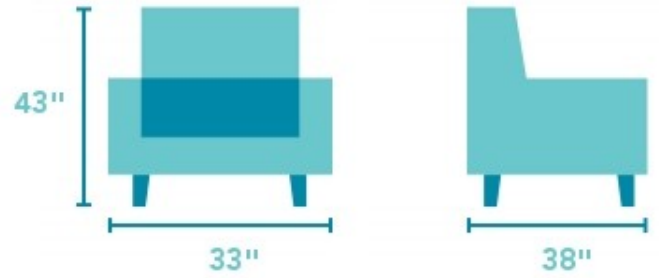

# Perth

FABRIC CHAIR | 0112-10

33"W x 38"D x 43"H  
20"SH x 22"SW x 22"SD x 25"AH